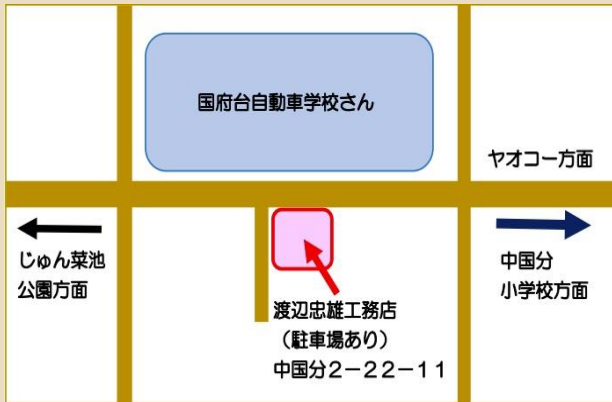

昭和44年(1969年)に中国分で創業
今年で55年目を迎えます。
住まいの相談会は
定期的に開催しますので、
是非お気軽にご連絡ください!
(次回8/24(土)開催予定)

事務所での相談の他
現地にお伺いしての対応も
可能です。

Q. 建て替えて新築にするか、
フルリフォーム (リノベ) にするか
どちらがいいのか悩んでいます。

新築もリノベも、自社大工で
対応出来る工務店なので、
ご希望の間取りや性能・御予算に
応じて、メリット・デメリットを
ご説明いたします。